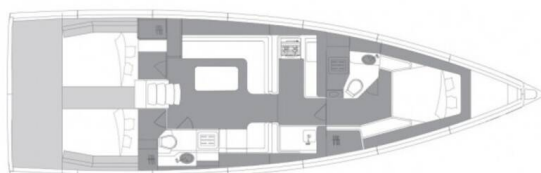

# ELAN GT6

Revolution (2022)

Plachetnice Elan GT6 Revolution, rok spuštění na vodu 2022 kotví v marině **Biograd – Marina Kornati, Zadarský region (Chorvatsko), Chorvatsko**. Počet kajut: **3**, může ubytovat celkem: **6** a má toalet: **2**. Povlečení a kuchyňské vybavení jsou zahrnuty v ceně.