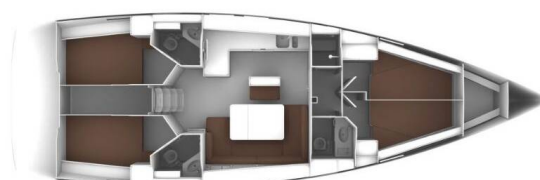

# BAVARIA CRUISER 46

Elsa (2022)

Plachetnice Bavaria Cruiser 46 Elsa, rok spuštění na vodu 2022 kotví v marině Marina Punat, Krk, Kvarnerský záliv (Chorvatsko), Chorvatsko. Počet kajut: 4, může ubytovat celkem: 8 + 1 a má toalet: 3. Povlečení a kuchyňské vybavení jsou zahrnuty v ceně.

## YACHT SPECIFICATIONS

Marina <b>Marina Punat, Krk, Chorvatsko</b>	Jachta ID <b>3710</b>	Značky <b>Bavaria</b>
Název jachty <b>Elsa</b>	Rok výroby <b>2022</b>	Délka <b>47 ft</b>
Kabiny <b>4</b>	Lůžka <b>8 + 1</b>	Maximální počet osob <b>9</b>
WC <b>3</b>	Motor <b>1 x 75 HP</b>	Palivová nádrž <b>210 l</b>