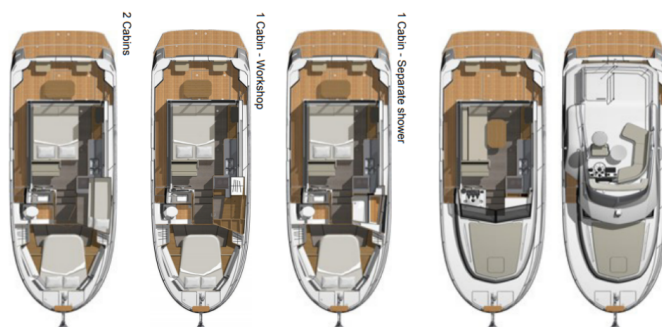

# SWIFT TRAWLER 30

Oasiss (2019)

Motorová loď **Swift Trawler 30 Oasiss**, rok spuštění na vodu **2019** kotví v marině **Lučica Vinkuran, Istrie (Chorvatsko), Chorvatsko**. Počet kajut: **2**, může ubytovat celkem: **4 + 2** a má toalet: **1**. Povlečení a kuchyňské vybavení jsou zahrnuty v ceně.