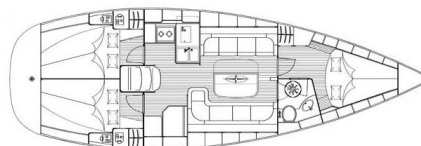

# BAVARIA 37 CRUISER

Paula (2006)

Plachetnice Bavaria 37 Cruiser Paula, rok spuštění na vodu 2006 kotví v marině Corfu, Gouvia Marina, Jónské ostrovy (Řecko), Řecko. Počet kajut: 3, může ubytovat celkem: 6 a má toalet: 1. Povlečení a kuchyňské vybavení jsou zahrnuty v ceně.