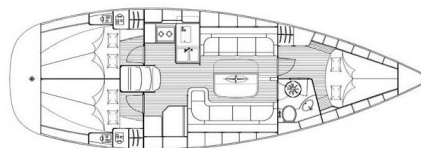

BAVARIA 37 CRUISER

Paula (2006)

Plachetnice Bavaria 37 Cruiser Paula, rok spuštění na vodu 2006 kotví v marině Corfu, Gouvia Marina, Jónské ostrovy (Řecko), Řecko. Počet kajut: 3, může ubytovat celkem: 6 a má toalet: 1. Povlečení a kuchyňské vybavení jsou zahrnuty v ceně.