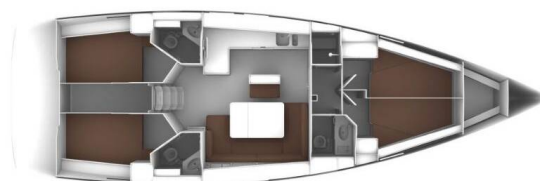

# BAVARIA CRUISER 46

Noelle (2022)

Plachetnice Bavaria Cruiser 46 Noelle, rok spuštění na vodu 2022 kotví v marině Pula – Marina Veruda, Istrie (Chorvatsko), Chorvatsko. Počet kajut: 4, může ubytovat celkem: 8 + 1 a má toalet: 3. Povlečení a kuchyňské vybavení jsou zahrnuty v ceně.