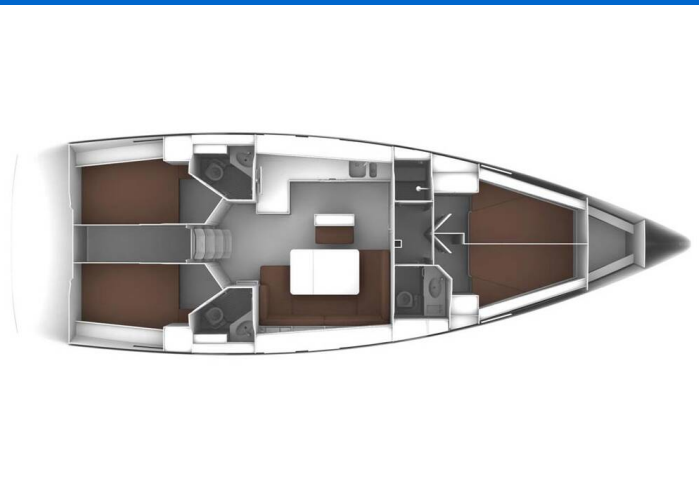

BAVARIA CRUISER 46

Panda IV (2022)

Plachetnice Bavaria Cruiser 46 Panda IV, rok spuštění na vodu 2022 kotví v marině Pula – Marina Veruda, Istrie (Chorvatsko), Chorvatsko. Počet kajut: 4, může ubytovat celkem: 8 + 1 a má toalet: 3. Povlečení a kuchyňské vybavení jsou zahrnuty v ceně.

YACHT SPECIFICATIONS

Marína Pula – Marina Veruda, Chorvatsko	Jachta ID 3661	Značky Bavaria
Název jachty Panda IV	Rok výroby 2022	Délka 47 ft
Kabiny 4	Lůžka 8 + 1	Maximální počet osob 10
WC 3	Motor 1 x 75 HP	Palivová nádrž 210 l