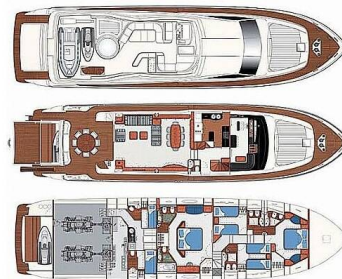

FERRETTI YACHTS 880

Estia YI (2004)

Motorová jachta Ferretti Yachts 880 Estia YI, rok spuštění na vodu 2004 kotví v marině Athens, Agios Kosmas marina, Athens area/Saronic/Peloponese, Řecko. Počet kajut: 6, může ubytovat celkem: 12 a má toalet: 7. Povlečení a kuchyňské vybavení jsou zahrnutá v ceně.

YACHT SPECIFICATIONS

Marina	Jachta ID	Značka
Athens, Agios Kosmas marina, Řecko	3627	Ferretti Yachts Group
Název jachty	Rok výroby	Délka
Estia YI	2004	88 ft
Kabiny	Lůžka	Maximální počet osob
6	12	12
WC	Motor	Palivová nádrž
7	2 x 2000 HP	01