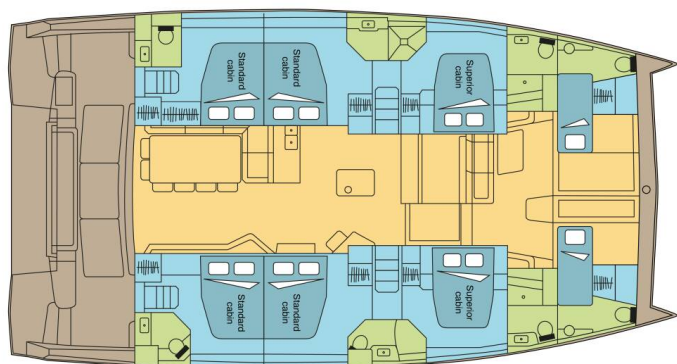

BALI 5.4

DREAM JAMESBY_DB (2020)

Katamarán Bali 5.4 DREAM JAMESBY_DB, rok spuštění na vodu 2020 kotví v marině **Martinique, Le Marin, Martinik (Karibské Nizozemsko)), Karibské Nizozemsko**. Počet kajut: **6 + 2**, může ubytovat celkem: **12 + 2** a má toalet: **6 + 2**. Povlečení a kuchyňské vybavení jsou zahrnuty v ceně.

YACHT SPECIFICATIONS

Marína	Jachta ID	Značka
Martinique, Le Marin, Karibské Nizozemsko	3559	Catana
Název jachty	Rok výroby	Délka
DREAM JAMESBY_DB	2020	55 ft
Kabiny	Lůžka	Maximální počet osob
6 + 2	12 + 2	12
WC	Motor	Palivová nádrž
6 + 2	2 x 80 HP	1200 l