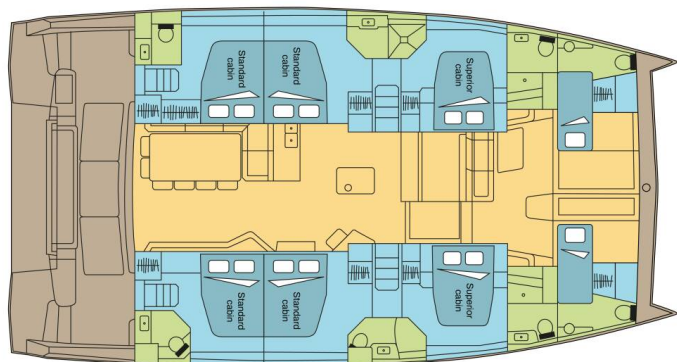

BALI 5.4

DREAM JAMESBY_DB (2020)

Katamarán Bali 5.4 DREAM JAMESBY_DB, rok spuštění na vodu 2020 kotví v marině **Martinique, Le Marin, Martinik (Karibské Nizozemsko)), Karibské Nizozemsko**. Počet kajut: **6 + 2**, může ubytovat celkem: **12 + 2** a má toalet: **6 + 2**. Povlečení a kuchyňské vybavení jsou zahrnuty v ceně.

YACHT SPECIFICATIONS

Marína	Jachta ID	Značka
Martinique, Le Marin, Karibské Nizozemsko	3559	Catana
Název jachty	Rok výroby	Délka
DREAM JAMESBY_DB	2020	55 ft
Kabiny	Lůžka	Maximální počet osob
6 + 2	12 + 2	12
WC	Motor	Palivová nádrž
6 + 2	2 x 80 HP	1200 l