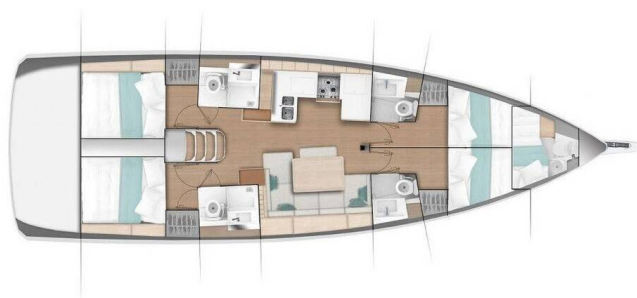

SUN ODYSSEY 490

Aria (2020)

Plachetnice Sun Odyssey 490 Aria, rok spuštění na vodu 2020

kotví v marině **Castellammare, Marina di Stabia, Kampánie (Itálie), Itálie**. Počet kajut: **4 + 1**, může ubytovat celkem: **8 + 2 + 1** a má toalet: **4 + 1**. Povlečení a kuchyňské vybavení jsou zahrnuty v ceně.