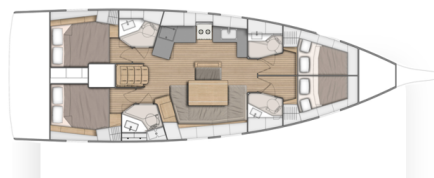

## YACHT SPECIFICATIONS

Marína <b>Athens, Alimos marina, Řecko</b>	Jachta ID <b>3536</b>	Značky <b>Beneteau</b>
Název jachty <b>Blue Satellite</b>	Rok výroby <b>2019</b>	Délka <b>48 ft</b>
Kabiny <b>4</b>	Lůžka <b>8 + 2</b>	
WC <b>4</b>	Motor <b>1 x 57 HP</b>	Palivová nádrž <b>200 l</b>