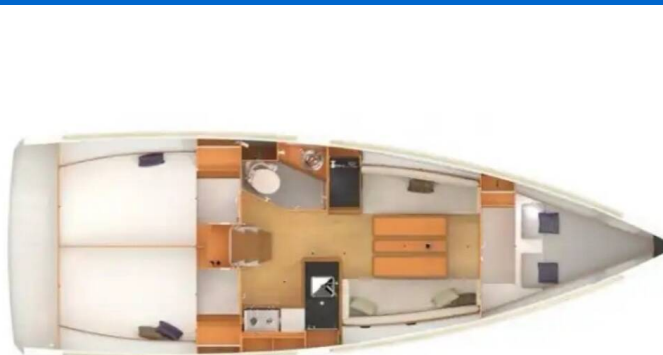

SUN ODYSSEY 349

Kora (2015)

Plachetnice Sun Odyssey 349 Kora, rok spuštění na vodu 2015

kotví v marině Marina Punat, Krk, Kvarnerský záliv

(Chorvatsko), Chorvatsko. Počet kajut: 3, může ubytovat celkem: 6 a má toalet: 1. Povlečení a kuchyňské vybavení jsou zahrnuty v ceně.