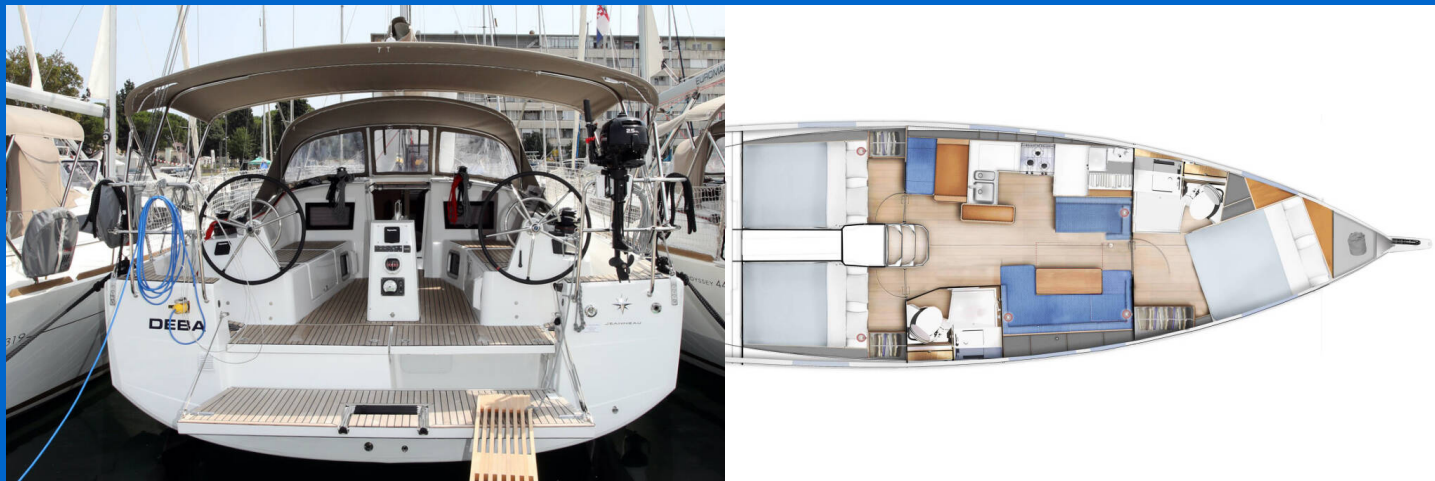

# SUN ODYSSEY 410

Deba (2021)

Plachetnice Sun Odyssey 410 Deba, rok spuštění na vodu 2021  
kotví v marině Pula - ACI Marina, Istrie (Chorvatsko),  
Chorvatsko. Počet kajut: 3, může ubytovat celkem: 6 + 2 a má  
toalet: 2. Povlečení a kuchyňské vybavení jsou zahrnuty v  
ceně.

## YACHT SPECIFICATIONS

Marína	Jachta ID	Značky
<b>Pula - ACI Marina, Chorvatsko</b>	<b>3523</b>	<b>Jeanneau</b>
Název jachty	Rok výroby	Délka
<b>Deba</b>	<b>2021</b>	<b>41 ft</b>
Kabiny	Lůžka	
<b>3</b>	<b>6 + 2</b>	
WC	Motor	Palivová nádrž
<b>2</b>	<b>1 x 45 HP</b>	<b>200 l</b>