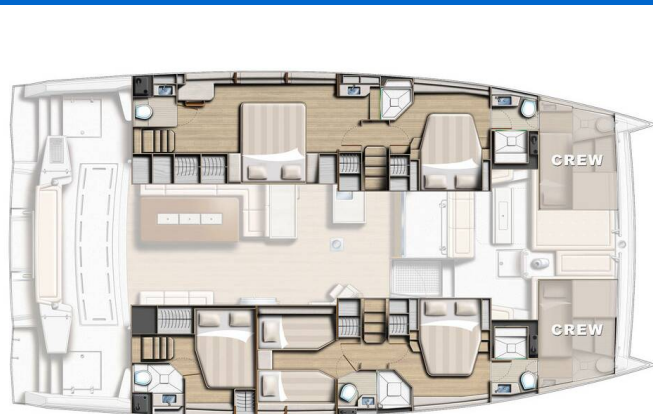

# BALI 5.4

EQ Horizon (2021)

**Katamarán Bali 5.4 EQ Horizon**, rok spuštění na vodu **2021**  
kotví v marině **Dubrovnik, Komolac, ACI Marina Dubrovnik, Dubrovnický region (Chorvatsko), Chorvatsko**. Počet kajut: **5 + 2**, může ubytovat celkem: **10 + 2** a má toalet: **5 + 2**.  
Povlečení a kuchyňské vybavení jsou zahrnuty v ceně.

## YACHT SPECIFICATIONS

Marína <b>Dubrovnik, Komolac, ACI Marina Dubrovnik, Chorvatsko</b>	Jachta ID <b>3511</b>	Značka <b>Catana</b>
Název jachty <b>EQ Horizon</b>	Rok výroby <b>2021</b>	Délka <b>55 ft</b>
Kabiny <b>5 + 2</b>	Lůžka <b>10 + 2</b>	Maximální počet osob <b>12</b>
WC <b>5 + 2</b>	Motor <b>2 x 80 HP</b>	Palivová nádrž <b>1200 l</b>