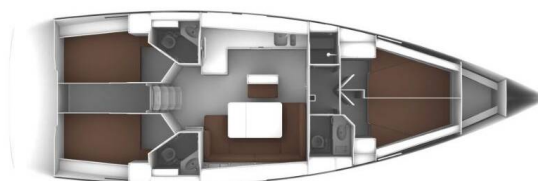

# BAVARIA CRUISER 46

Tac II (2017)

Plachetnice Bavaria Cruiser 46 Tac II, rok spuštění na vodu 2017 kotví v marině **Marina Punat, Krk, Kvarnerský záliv (Chorvatsko), Chorvatsko**. Počet kajut: **4**, může ubytovat celkem: **8 + 1** a má toalet: **3**. Povlečení a kuchyňské vybavení jsou zahrnuty v ceně.