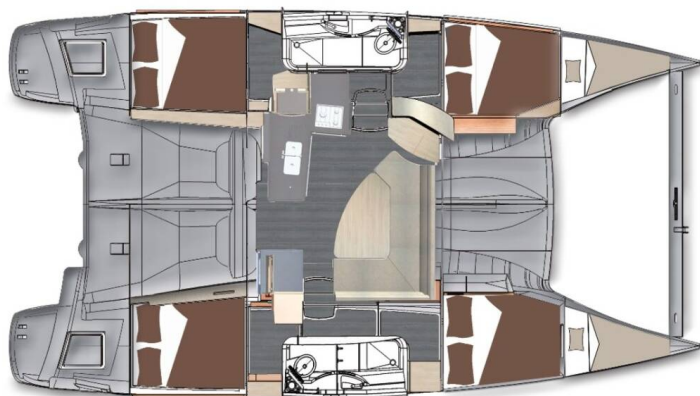

LIPARI 41

My Way (2013)

Katamarán Lipari 41 My Way, rok spuštění na vodu 2013 kotví v marině Kas Marina, Středozeří (Turecko), Turecko . Počet kajut: 3 + 1 , může ubytovat celkem: 6 + 2 a má toalet: 2 . Povlečení a kuchyňské vybavení jsou zahrnuty v ceně.

YACHT SPECIFICATIONS

Marína Kas Marina, Turecko	Jachta ID 3494	Značky Fountaine Pajot
Název jachty My Way	Rok výroby 2013	Délka 39 ft
Kabiny 3 + 1	Lůžka 6 + 2	Maximální počet osob 7
WC 2	Motor 2 x 30 HP	Palivová nádrž 250 l