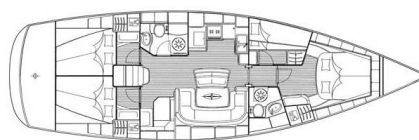

BAVARIA 46 CRUISER

Cosma (2008)

Plachetnice **Bavaria 46 Cruiser Cosma**, rok spuštění na vodu **2008** kotví v marině **Trogir, Luka Marina, Splitský region (Chorvatsko), Chorvatsko**. Počet kajut: **4**, může ubytovat celkem: **8 + 1** a má toalet: **2**. Povlečení a kuchyňské vybavení jsou zahrnuty v ceně.

YACHT SPECIFICATIONS

Marína Trogir, Luka Marina, Chorvatsko	Jachta ID 3469	Značka Bavaria
Název jachty Cosma	Rok výroby 2008	Délka 47 ft
Kabiny 4	Lůžka 8 + 1	Maximální počet osob 9
WC 2	Motor 1 x 55 HP	Palivová nádrž 210 l