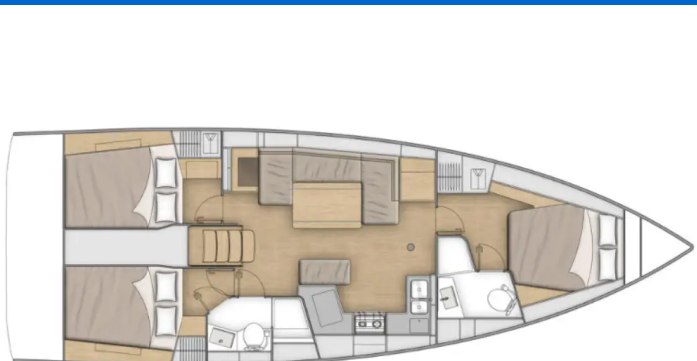

OCEANIS 40.1

Eylin (2021)

Plachetnice Oceanis 40.1 Eylin, rok spuštění na vodu 2021
kotví v marině Zadar, D-Marin Borik, Zadarský region
(Chorvatsko), Chorvatsko. Počet kajut: 3, může ubytovat
celkem: 6 + 2 a má toalet: 2. Povlečení a kuchyňské vybavení
jsou zahrnuty v ceně.

YACHT SPECIFICATIONS

Marína	Jachta ID	Značky
Zadar, D-Marin Borik, Chorvatsko	3467	Beneteau
Název jachty	Rok výroby	Délka
Eylin	2021	42 ft
Kabiny	Lůžka	
3	6 + 2	
WC	Motor	Palivová nádrž
2	1 x 45 HP	195 l