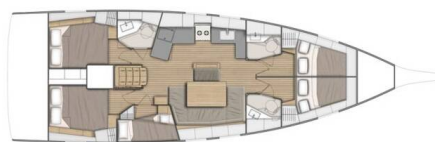

OCEANIS 46.1

Vento di Mare (2021)

Plachetnice Oceanis 46.1 Vento di Mare, rok spuštění na vodu 2021 kotví v marině Pula, ACI Marina Pomer, Istrie (Chorvatsko), Chorvatsko. Počet kajut: 5, může ubytovat celkem: 10 + 2 a má toalet: 3. Povlečení a kuchyňské vybavení jsou zahrnuty v ceně.