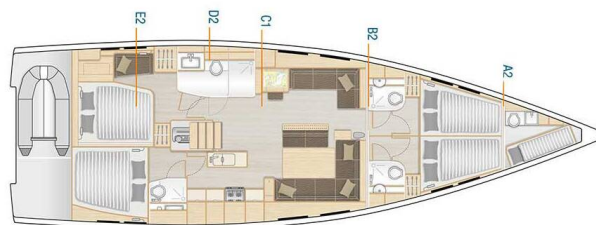

HANSE 548

Mila Felice (2019)

Plachetnice Hanse 548 Mila Felice, rok spuštění na vodu 2019 kotví v marině Trogir, Yachtclub Seget (Marina Baotic), Splitský region (Chorvatsko), Chorvatsko. Počet kajut: 4 + 1, může ubytovat celkem: 8 + 2 + 1 a má toalet: 4 + 1. Povlečení a kuchyňské vybavení jsou zahrnuty v ceně.