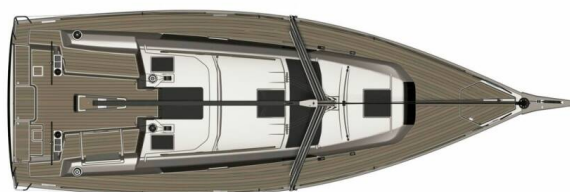

DUFOUR 360 GL

Siesta III (2021)

Plachetnice Dufour 360 GL Siesta III, rok spuštění na vodu 2021 kotví v marině **Marina Punat, Krk, Kvarnerský záliv (Chorvatsko), Chorvatsko**. Počet kajut: **3**, může ubytovat celkem: **6** a má toalet: **1**. Povlečení a kuchyňské vybavení jsou zahrnuty v ceně.

YACHT SPECIFICATIONS

Marína Marina Punat, Krk, Chorvatsko	Jachta ID 3397	Značky Dufour
Název jachty Siesta III	Rok výroby 2021	Délka 35 ft
Kabiny 3	Lůžka 6	Maximální počet osob 6
WC 1	Motor 1 x 30 HP	Palivová nádrž 160 l