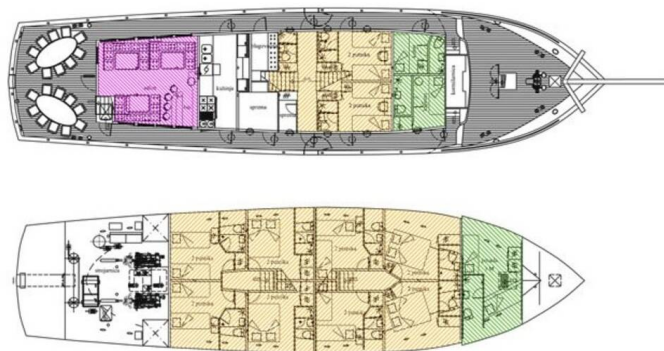

# TAJNA MORA

Tajna Mora (2007)

**Gulet Tajna Mora Tajna Mora**, rok spuštění na vodu **2007** kotví v marině **Split Harbour, Splitský region (Chorvatsko), Chorvatsko**. Počet kajut: **9**, může ubytovat celkem: **18** a má toalet: **10**. Povlečení a kuchyňské vybavení jsou zahrnuty v ceně.

## YACHT SPECIFICATIONS

Marína	Jachta ID	Značky
<b>Split Harbour, Chorvatsko</b>	<b>3395</b>	<b>Unknown</b>
Název jachty	Rok výroby	Délka
<b>Tajna Mora</b>	<b>2007</b>	<b>102 ft</b>
Kabiny	Lůžka	
<b>9</b>	<b>18</b>	
WC	Motor	Palivová nádrž
<b>10</b>	<b>2 x 563 HP</b>	<b>5000 l</b>