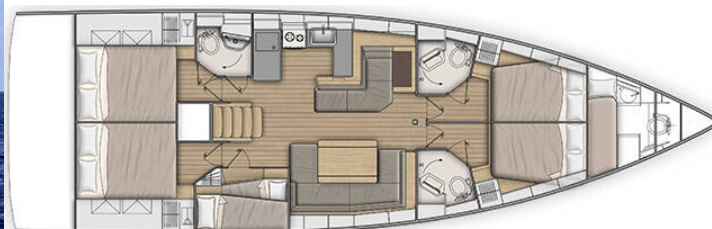

OCEANIS 51.1

Jack (2021)

Plachetnice Oceanis 51.1 Jack, rok spuštění na vodu 2021 kotví v marině **Marina di Scarlino - Follonica, Toskánsko (Itálie), Itálie**. Počet kajut: **5 + 1**, může ubytovat celkem: **10 + 2 + 1** a má toalet: **3 + 1**. Povlečení a kuchyňské vybavení jsou zahrnuty v ceně.

YACHT SPECIFICATIONS

Marína Marina di Scarlino - Follonica, Itálie	Jachta ID 3356	Značka Beneteau
Název jachty Jack	Rok výroby 2021	Délka 52 ft
Kabiny 5 + 1	Lůžka 10 + 2 + 1	
WC 3 + 1	Motor 1 x 80 HP	Palivová nádrž 200 l