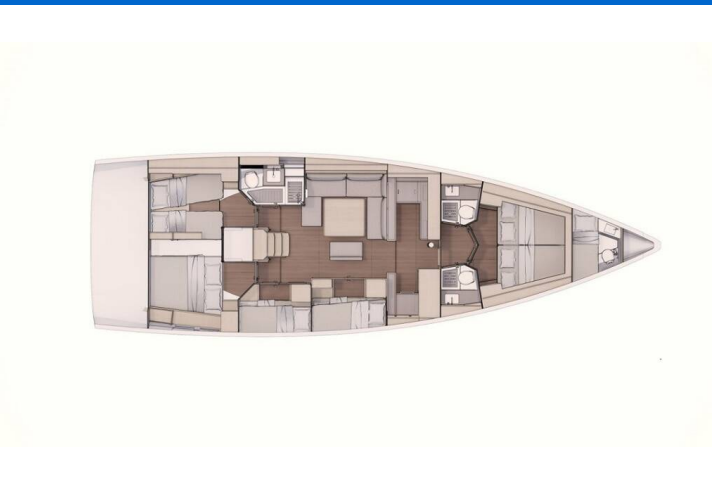

DUFOUR 530

Medea (2021)

Plachetnice Dufour 530 Medea, rok spuštění na vodu 2021

kotví v marině **Marina di Scarlino - Follonica, Toskánsko**

(Itálie), Itálie. Počet kajut: **6 + 1**, může ubytovat celkem: **12 + 2**

+ 1 a má toalet: **3 + 1**. Povlečení a kuchyňské vybavení jsou zahrnuté v ceně.

YACHT SPECIFICATIONS

Marína	Jachta ID	Značky
Marina di Scarlino - Follonica, Itálie	3355	Dufour
Název jachty	Rok výroby	Délka
Medea	2021	54 ft
Kabiny	Lůžka	
6 + 1	12 + 2 + 1	
WC	Motor	Palivová nádrž
3 + 1	1 x 75 HP	440 l