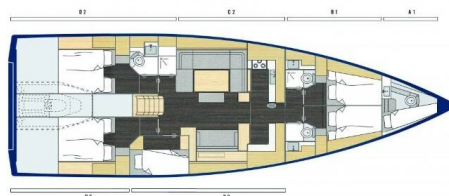

BAVARIA C57

SEACRET (2021)

Plachetnice Bavaria C57 SEACRET, rok spuštění na vodu 2021

kotví v marině **Athens, Alimos marina, Athens**

area/Saronic/Peloponese, Řecko. Počet kajut: **5 + 1**, může ubytovat celkem: **10 + 1** a má toalet: **4 + 1**. Povlečení a kuchyňské vybavení jsou zahrnuty v ceně.

YACHT SPECIFICATIONS

Marína	Jachta ID	Značky
Athens, Alimos marina, Řecko	3342	Bavaria
Název jachty	Rok výroby	Délka
SEACRET	2021	55 ft
Kabiny	Lůžka	
5 + 1	10 + 1	
WC	Motor	Palivová nádrž
4 + 1	0 x 110 HP	500 l