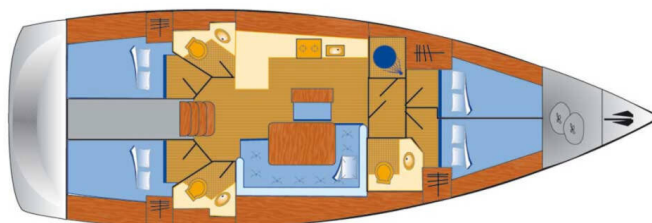

# BAVARIA CRUISER 46

Beef (2015)

Plachetnice Bavaria Cruiser 46 Beef, rok spuštění na vodu 2015 kotví v marině Pula – Marina Veruda, Istrie (Chorvatsko), Chorvatsko. Počet kajut: 4, může ubytovat celkem: 8 a má toalet: 3. Povlečení a kuchyňské vybavení jsou zahrnuty v ceně.