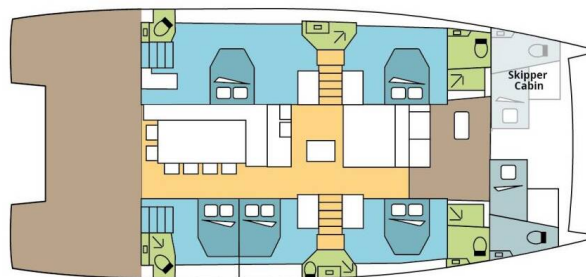

# BALI 5.4

Q-LOVE (2021)

Katamarán Bali 5.4 Q-LOVE, rok spuštění na vodu 2021 kotví v marině Palma de Mallorca, Marina Naviera Balear, Baleáry (Španělsko), Španělsko . Počet kajut: 5 + 2 , může ubytovat celkem: 10 + 1 a má toalet: 5 + 2 . Povlečení a kuchyňské vybavení jsou zahrnuty v ceně.