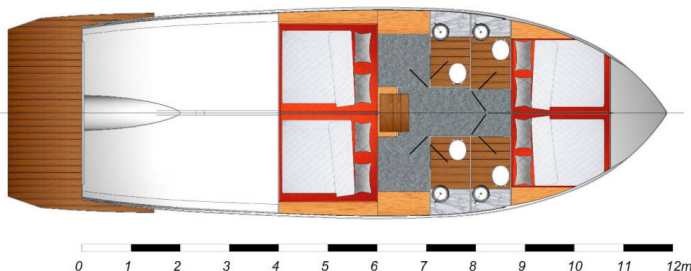

# SEAMASTER 45

Fortuna (2021)

Motorová jachta Seamaster 45 Fortuna, rok spuštění na vodu 2021 kotví v marině Trogir, Marina Trogir (ex.SCT), Splitský region (Chorvatsko), Chorvatsko. Počet kajut: 4, může ubytovat celkem: 8 a má toalet: 4. Povlečení a kuchyňské vybavení jsou zahrnuty v ceně.

## YACHT SPECIFICATIONS

Marina <b>Trogir, Marina Trogir (ex.SCT), Chorvatsko</b>	Jachta ID <b>3312</b>	Značky <b>Cobra Yachts</b>
Název jachty <b>Fortuna</b>	Rok výroby <b>2021</b>	Délka <b>44 ft</b>
Kabiny <b>4</b>	Lůžka <b>8</b>	Maximální počet osob <b>8</b>
WC <b>4</b>	Motor <b>2 x 150 HP</b>	Palivová nádrž <b>600 l</b>