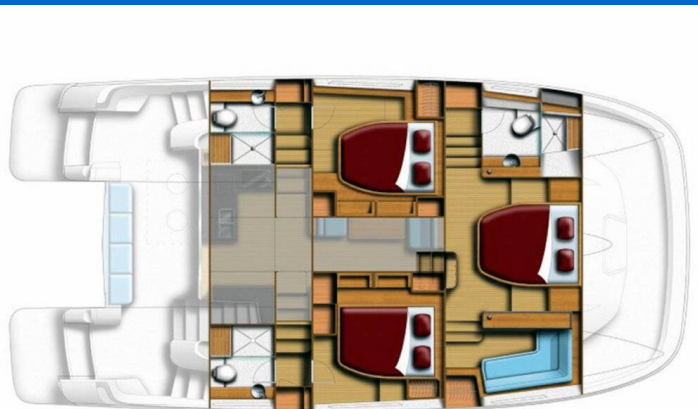

AQUILA 44

Gr8 Day (Social Distancing II) (2018)

Motorový katamarán Aquila 44 Gr8 Day (Social Distancing II), rok spuštění na vodu 2018 kotví v marině **Marsh Harbour, Conch Inn Marina, Abaco ostrovy (Bahamy), Bahamy**. Počet kajut: **3**, může ubytovat celkem: **8** a má toalet: **3**. Povlečení a kuchyňské vybavení jsou zahrnuty v ceně.

YACHT SPECIFICATIONS

Marína Marsh Harbour, Conch Inn Marina, Bahamy	Jachta ID 3308	Značka Aquila Yachts
Název jachty Gr8 Day (Social Distancing II)	Rok výroby 2018	Délka 45 ft
Kabiny 3	Lůžka 8	Maximální počet osob 8
WC 3	Motor 2 x 260 HP	Palivová nádrž 1100 l