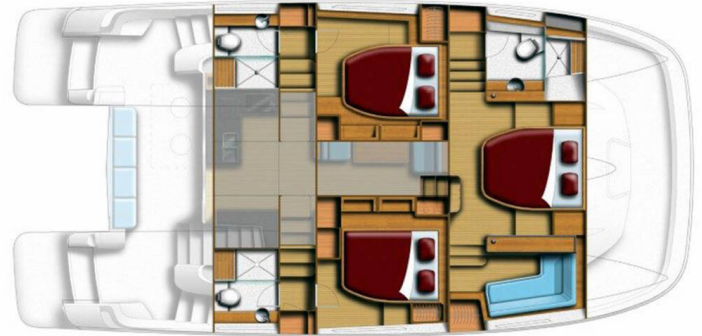

AQUILA 44

Gr8 Day (Social Distancing II) (2018)

Motorový katamarán Aquila 44 Gr8 Day (Social Distancing II), rok spuštění na vodu **2018** kotví v marině **Marsh Harbour, Conch Inn Marina, Abaco ostrovy (Bahamy), Bahamy.** Počet kajut: **3**, může ubytovat celkem: **8** a má toalet: **3**. Povlečení a kuchyňské vybavení jsou zahrnuty v ceně.

YACHT SPECIFICATIONS

Marína Marsh Harbour, Conch Inn Marina, Bahamy	Jachta ID 3308	Značka Aquila Yachts
Název jachty Gr8 Day (Social Distancing II)	Rok výroby 2018	Délka 45 ft
Kabiny 3	Lůžka 8	Maximální počet osob 8
WC 3	Motor 2 x 260 HP	Palivová nádrž 1100 l