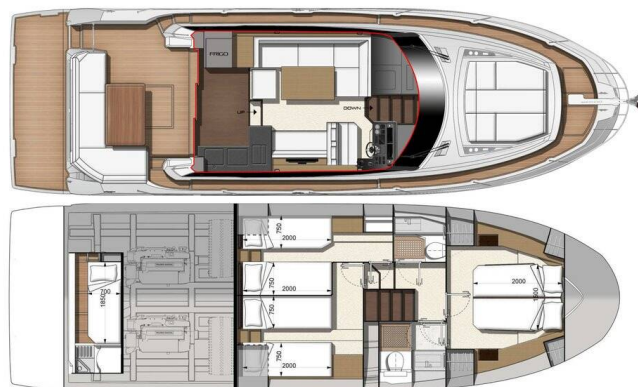

## YACHT SPECIFICATIONS

Marina	Jachta ID	Značky
<b>Biograd – Marina Kornati, Chorvatsko</b>	<b>3295</b>	<b>Jeanneau</b>
Název jachty	Rok výroby	Délka
<b>Ferus</b>	<b>2021</b>	<b>47 ft</b>
Kabiny	Lůžka	
<b>3</b>	<b>6 + 2</b>	
WC	Motor	Palivová nádrž
<b>2</b>	<b>2 x 440 HP</b>	<b>1240 l</b>