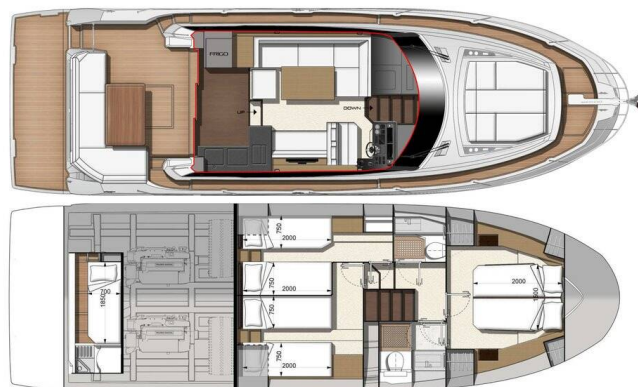

YACHT SPECIFICATIONS

Marina	Jachta ID	Značky
Biograd – Marina Kornati, Chorvatsko	3295	Jeanneau
Název jachty	Rok výroby	Délka
Ferus	2021	47 ft
Kabiny	Lůžka	
3	6 + 2	
WC	Motor	Palivová nádrž
2	2 x 440 HP	1240 l