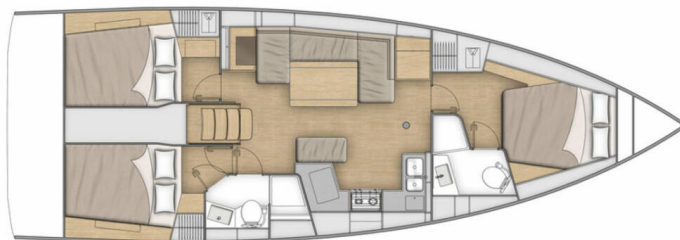

OCEANIS 40.1

Keiki (2021)

Plachetnice Oceanis 40.1 Keiki, rok spuštění na vodu 2021
kotví v marině Pula, ACI Marina Pomer, Istrie (Chorvatsko),
Chorvatsko. Počet kajut: 3, může ubytovat celkem: 6 + 2 a má
toalet: 2. Povlečení a kuchyňské vybavení jsou zahrnuty v
ceně.