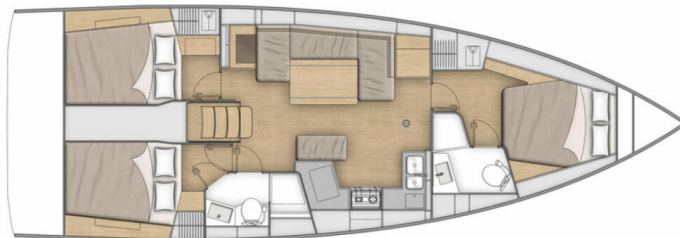

OCEANIS 40.1

Keiki (2021)

Plachetnice Oceanis 40.1 Keiki, rok spuštění na vodu 2021
kotví v marině Pula, ACI Marina Pomer, Istrie (Chorvatsko),
Chorvatsko. Počet kajut: 3, může ubytovat celkem: 6 + 2 a má
toalet: 2. Povlečení a kuchyňské vybavení jsou zahrnuty v
ceně.