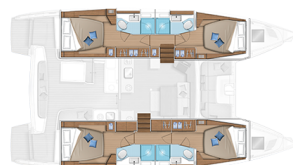

LAGOON 46

D.Bobo (2021)

Katamarán Lagoon 46 D.Bobo, rok spuštění na vodu 2021
kotví v marině Biograd – Marina Kornati, Zadarský region
(Chorvatsko), Chorvatsko. Počet kajut: 4 + 2 , může ubytovat
celkem: 8 + 2 + 2 a má toalet: 4 . Povlečení a kuchyňské
vybavení jsou zahrnuty v ceně.