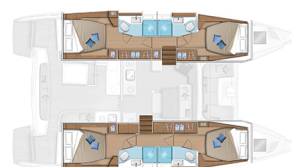

LAGOON 46

D.Bobo (2021)

Katamarán Lagoon 46 D.Bobo, rok spuštění na vodu 2021
kotví v marině Biograd – Marina Kornati, Zadarský region
(Chorvatsko), Chorvatsko. Počet kajut: 4 + 2 , může ubytovat
celkem: 8 + 2 + 2 a má toalet: 4 . Povlečení a kuchyňské
vybavení jsou zahrnuty v ceně.

YACHT SPECIFICATIONS

Marína	Jachta ID	Značky
Biograd – Marina Kornati, Chorvatsko	3211	Lagoon
Název jachty	Rok výroby	Délka
D.Bobo	2021	46 ft
Kabiny	Lůžka	
4 + 2	8 + 2 + 2	
WC	Motor	Palivová nádrž
4	2 x 57 HP	1040 l