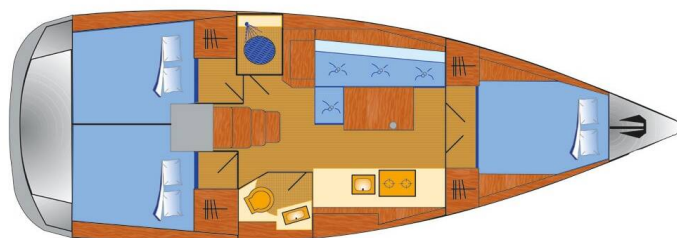

OCEANIS 38.1

Flip (2021)

Plachetnice Oceanis 38.1 Flip, rok spuštění na vodu 2021 kotví v marině Pula – Marina Veruda, Istrie (Chorvatsko), Chorvatsko. Počet kajut: 3, může ubytovat celkem: 6 + 2 a má toalet: 1. Povlečení a kuchyňské vybavení jsou zahrnuty v ceně.

YACHT SPECIFICATIONS

Marína Pula – Marina Veruda, Chorvatsko	Jachta ID 3201	Značky Beneteau
Název jachty Flip	Rok výroby 2021	Délka 38 ft
Kabiny 3	Lůžka 6 + 2	
WC 1	Motor 1 x 39 HP	Palivová nádrž 130 l