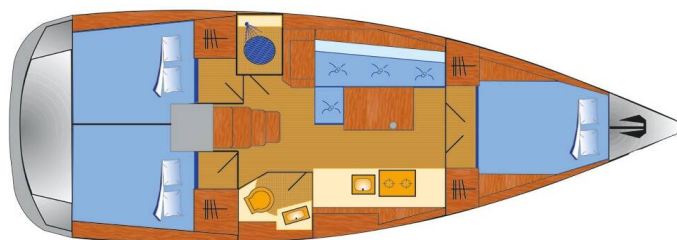

# OCEANIS 38.1

Flip (2021)

Plachetnice Oceanis 38.1 Flip, rok spuštění na vodu 2021 kotví v marině Pula – Marina Veruda, Istrie (Chorvatsko), Chorvatsko. Počet kajut: 3, může ubytovat celkem: 6 + 2 a má toalet: 1. Povlečení a kuchyňské vybavení jsou zahrnuty v ceně.