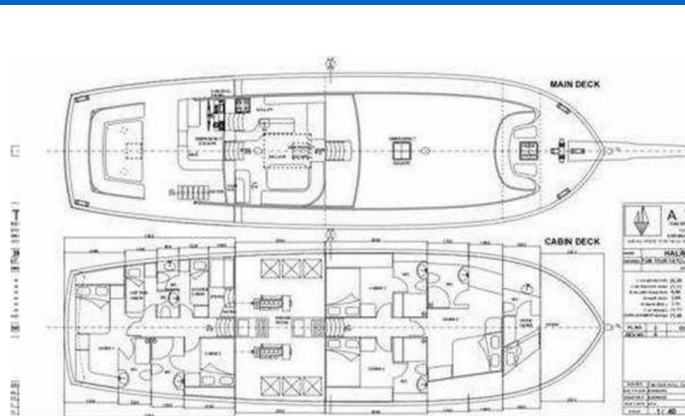

## YACHT SPECIFICATIONS

Marína	Jachta ID	Značky
<b>Split Harbour, Chorvatsko</b>	<b>3173</b>	<b>Custom Made</b>
Název jachty	Rok výroby	Délka
<b>Saint Luca</b>	<b>2019</b>	<b>95 ft</b>
Kabiny	Lůžka	
<b>5</b>	<b>10</b>	
WC	Motor	Palivová nádrž
<b>5</b>	<b>2 x 250 HP</b>	<b>2000 l</b>