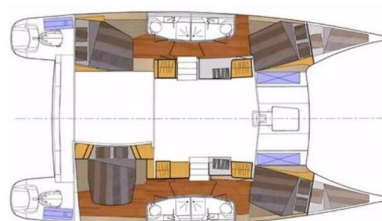

ORANA 44

Samira (2008)

Katamarán Orana 44 Samira, rok spuštění na vodu **2008** kotví v marině **Pula, Marina Polesana, Istrie (Chorvatsko), Chorvatsko**. Počet kajut: **4 + 2**, může ubytovat celkem: **8 + 2** a má toalet: **4**. Povlečení a kuchyňské vybavení jsou zahrnuty v ceně.