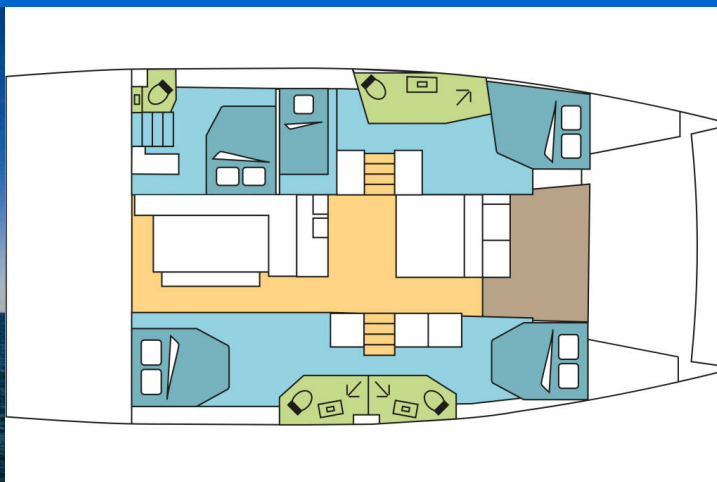

BALI 4.6

Outsider (2021)

Katamarán Bali 4.6 Outsider, rok spuštění na vodu 2021 kotví v maríně Nassau, Palm Cay Marina, New Providence, Bahamy.

Počet kajut: 5 , může ubytovat celkem: 10 a má toalet: 4 .

Povlečení a kuchyňské vybavení jsou zahrnuty v ceně.

YACHT SPECIFICATIONS

Marína	Jachta ID	Značka
Nassau, Palm Cay Marina, Bahamy	3158	Catana
Název jachty	Rok výroby	Délka
Outsider	2021	47 ft
Kabiny	Lůžka	Maximální počet osob
5	10	10
WC	Motor	Palivová nádrž
4	2 x 57 HP	800 l