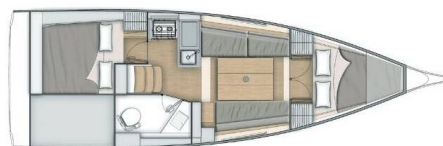

OCEANIS 30.1

Yoda (2020)

Plachetnice Oceanis 30.1 Yoda, rok spuštění na vodu **2020**
kotví v marině **Pula, ACI Marina Pomer, Istrie (Chorvatsko),
Chorvatsko**. Počet kajut: **2**, může ubytovat celkem: **4 + 2** a
má toalet: **1**. Povlečení a kuchyňské vybavení jsou zahrnuty v
ceně.