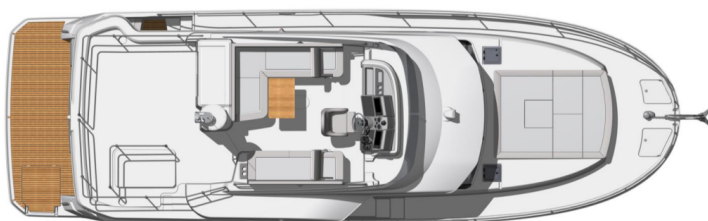

# SWIFT TRAWLER 41

Judita (2020)

Motorová loď **Swift Trawler 41 Judita**, rok spuštění na vodu **2020** kotví v marině **Split - Marina Nava, Splitský region (Chorvatsko), Chorvatsko**. Počet kajut: **3**, může ubytovat celkem: **5 + 2** a má toalet: **2**. Povlečení a kuchyňské vybavení jsou zahrnuty v ceně.

## YACHT SPECIFICATIONS

Marína	Jachta ID	Značky
<b>Split - Marina Nava, Chorvatsko</b>	<b>3095</b>	<b>Beneteau</b>
Název jachty	Rok výroby	Délka
<b>Judita</b>	<b>2020</b>	<b>44 ft</b>
Kabiny	Lůžka	Maximální počet osob
<b>3</b>	<b>5 + 2</b>	<b>7</b>
WC	Motor	Palivová nádrž
<b>2</b>	<b>2 x 300 HP</b>	<b>1170 l</b>