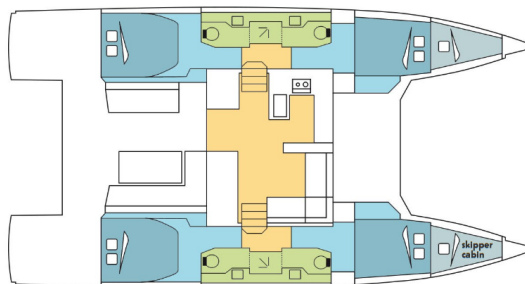

Počet kajut: 4 + 2 , může ubytovat celkem: 8 + 2 + 2 a má toalet: 4 . Povlečení a kuchyňské vybavení jsou zahrnuty v ceně.