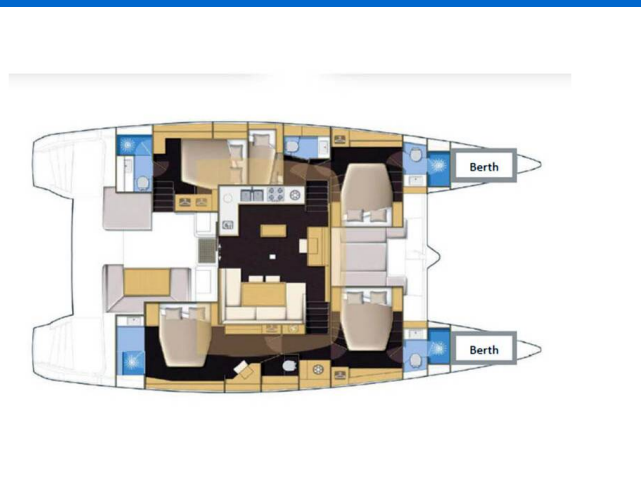

LAGOON 52 F

Jema II (2017)

Katamarán Lagoon 52 F Jema II, rok spuštění na vodu 2017

kotví v marině **Seychelles, Eden Island Marina, Mahé**

(Seychely), Seychely . Počet kajut: **5 + 2** , může ubytovat

celkem: **10 + 2** a má toalet: **5** . Povlečení a kuchyňské vybavení jsou zahrnuty v ceně.

YACHT SPECIFICATIONS

Marína Seychelles, Eden Island Marina, Seychely	Jachta ID 3057	Značky Lagoon
Název jachty Jema II	Rok výroby 2017	Délka 52 ft
Kabiny 5 + 2	Lůžka 10 + 2	
WC 5	Motor 2 x 80 HP	Palivová nádrž 990 l