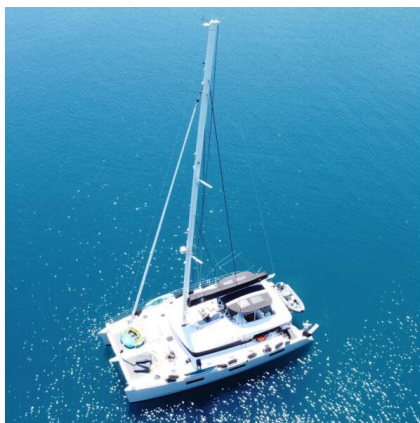

LAGOON 620

Atlantis (2020)

Katamarán Lagoon 620 Atlantis, rok spuštění na vodu 2020

kotví v marině Lavrion - Olympic Marine, Athens

area/Saronic/Peloponese, Řecko. Počet kajut: 4 + 1, může ubytovat celkem: 8 + 3 a má toalet: 4. Povlečení a kuchyňské vybavení jsou zahrnuty v ceně.

YACHT SPECIFICATIONS

Marína Lavrion - Olympic Marine, Řecko	Jachta ID 3046	Značky Lagoon
Název jachty Atlantis	Rok výroby 2020	Délka 62 ft
Kabiny 4 + 1	Lůžka 8 + 3	Maximální počet osob 11
WC 4	Motor 2 x 150 HP	Palivová nádrž 1300 l