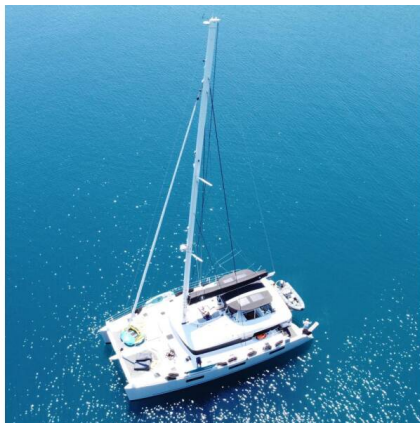

LAGOON 620

Atlantis (2020)

Katamarán Lagoon 620 Atlantis, rok spuštění na vodu 2020

kotví v marině Lavrion - Olympic Marine, Athens

area/Saronic/Peloponese, Řecko. Počet kajut: 4 + 1, může ubytovat celkem: 8 + 3 a má toalet: 4. Povlečení a kuchyňské vybavení jsou zahrnuty v ceně.

YACHT SPECIFICATIONS

Marína Lavrion - Olympic Marine, Řecko	Jachta ID 3046	Značky Lagoon
Název jachty Atlantis	Rok výroby 2020	Délka 62 ft
Kabiny 4 + 1	Lůžka 8 + 3	Maximální počet osob 11
WC 4	Motor 2 x 150 HP	Palivová nádrž 1300 l