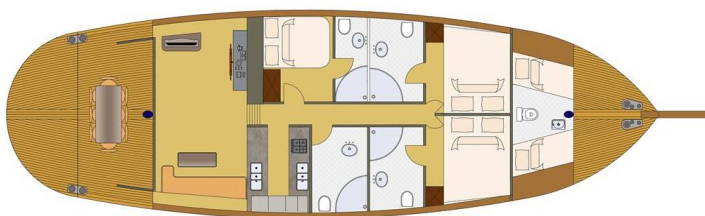

KARIA

Karia (2006)

Gulet **Karia Karia**, rok spuštění na vodu **2006** kotví v marině **Fethiye port, Egejský region (Turecko), Turecko**. Počet kajut: **3**, může ubytovat celkem: **6** a má toalet: **3**. Povlečení a kuchyňské vybavení jsou zahrnuty v ceně.