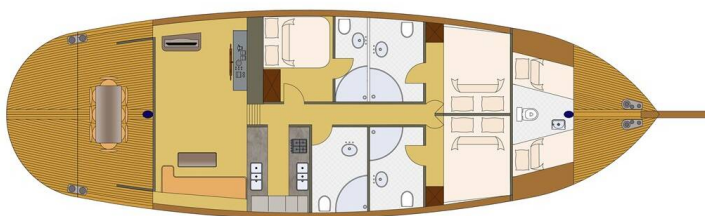

KARIA

Karia (2006)

Gulet Karia Karia, rok spuštění na vodu **2006** kotví v marině **Fethiye port, Egejský region (Turecko), Turecko** . Počet kajut: **3** , může ubytovat celkem: **6** a má toalet: **3** . Povlečení a kuchyňské vybavení jsou zahrnuty v ceně.