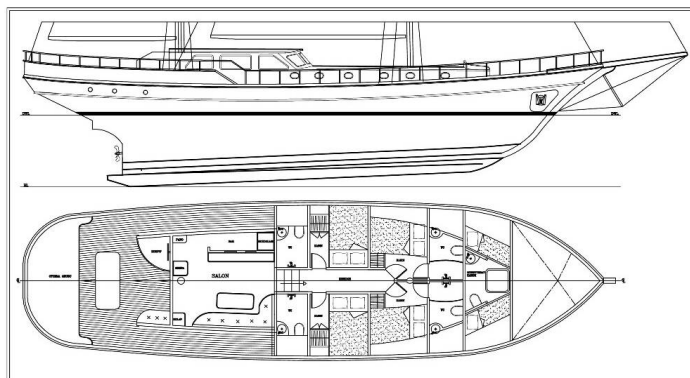

NEPTUN

Neptun (2008)

Gulet Neptun Neptun, rok spuštění na vodu **2008** kotví v marině **Bodrum, Milta Marina, Egejský region (Turecko), Turecko** . Počet kajut: **4** , může ubytovat celkem: **8** a má toalet: **4** . Povlečení a kuchyňské vybavení jsou zahrnuty v ceně.

YACHT SPECIFICATIONS

Marína
Bodrum, Milta Marina, Turecko

Jachta ID
2976

Značky
Custom Made

Název jachty
Neptun

Rok výroby
2008

Délka
69 ft

Kabiny
4