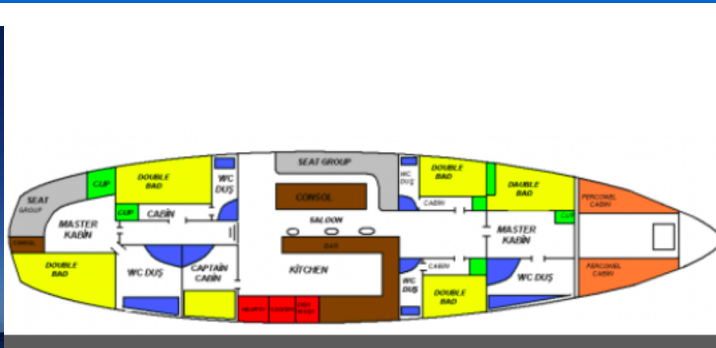

PERRINITA

Perrinita (1998)

Gulet Perrinita Perrinita, rok spuštění na vodu **1998** kotví v marině **Bodrum, Milta Marina, Egejský region (Turecko), Turecko** . Počet kajut: **5** , může ubytovat celkem: **10** a má toalet: **5** . Povlečení a kuchyňské vybavení jsou zahrnuty v ceně.

YACHT SPECIFICATIONS

Marina
Bodrum, Milta Marina, Turecko

Jachta ID
2973

Značky
Custom Made

Název jachty
Perrinita

Rok výroby
1998

Délka
82 ft

Kabiny
5