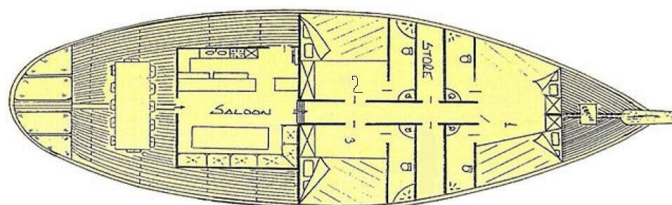

REMO

Remo (1986)

Gulet Remo Remo, rok spuštění na vodu 1986 kotví v marině Bodrum, Milta Marina, Egejský region (Turecko), Turecko .

Počet kajut: 3 , může ubytovat celkem: 6 a má toalet: 3 .

Povlečení a kuchyňské vybavení jsou zahrnuty v ceně.