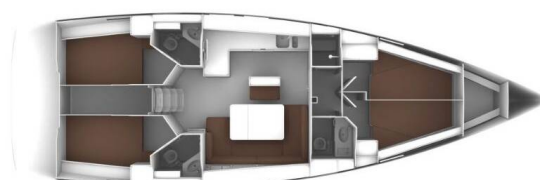

# BAVARIA CRUISER 46

Dalisa III (2020)

Plachetnice Bavaria Cruiser 46 Dalisa III, rok spuštění na vodu 2020 kotví v marině Pula – Marina Veruda, Istrie (Chorvatsko), Chorvatsko. Počet kajut: 4, může ubytovat celkem: 8 + 1 a má toalet: 3. Povlečení a kuchyňské vybavení jsou zahrnuty v ceně.