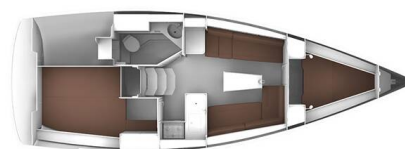

BAVARIA CRUISER 33

Moja Niska (2015)

Plachetnice Bavaria Cruiser 33 Moja Niska, rok spuštění na vodu 2015 kotví v maríně Murter, ACI Marina Jezera, Šibenický region (Chorvatsko), Chorvatsko. Počet kajut: 2, může ubytovat celkem: 4 + 2 a má toalet: 1. Povlečení a kuchyňské vybavení jsou zahrnuty v ceně.