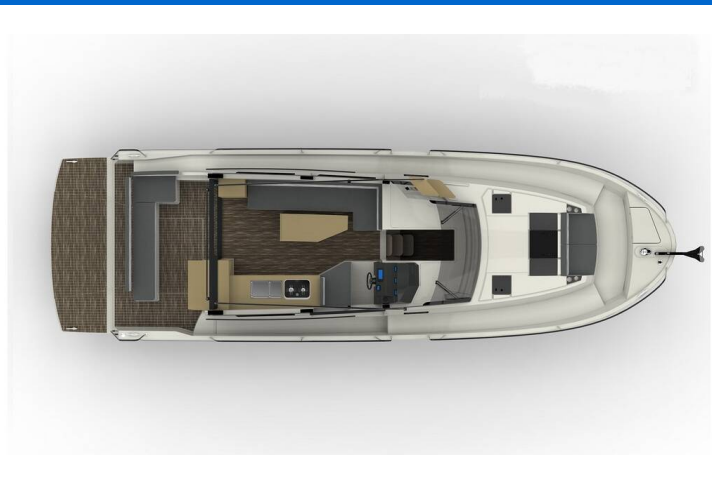

NORTHMAN 1200

Maya Bay 3 (2021)

Motorová loď Northman 1200 Maya Bay 3, rok spuštění na vodu **2021** kotví v maríně **Split - Marina Kaštela, Splitský region (Chorvatsko), Chorvatsko**. Počet kajut: **3**, může ubytovat celkem: **6 + 2** a má toalet: **2**. Povlečení a kuchyňské vybavení jsou zahrnuty v ceně.

YACHT SPECIFICATIONS

Marína	Jachta ID	Značky
Split - Marina Kaštela, Chorvatsko	2929	Northman
Název jachty	Rok výroby	Délka
Maya Bay 3	2021	38 ft
Kabiny	Lůžka	
3	6 + 2	
WC	Motor	Palivová nádrž
2	1 x 110 HP	220 l