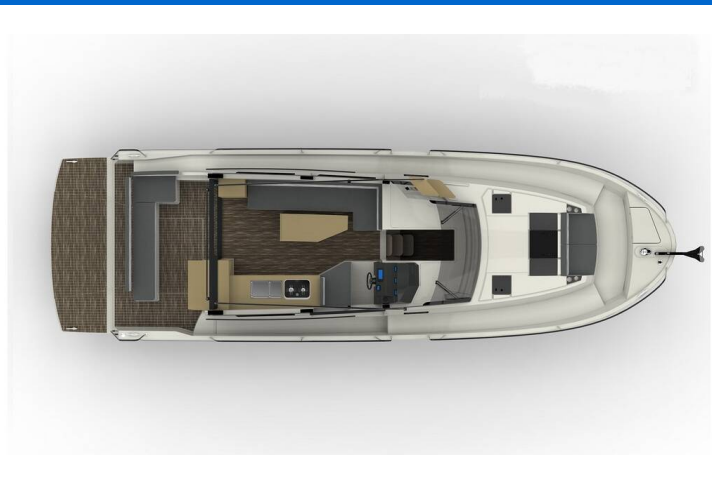

# NORTHMAN 1200

Maya Bay 3 (2021)

Motorová loď Northman 1200 Maya Bay 3, rok spuštění na vodu 2021 kotví v maríně Split - Marina Kaštela, Splitský region (Chorvatsko), Chorvatsko. Počet kajut: 3, může ubytovat celkem: 6 + 2 a má toalet: 2. Povlečení a kuchyňské vybavení jsou zahrnuty v ceně.

## YACHT SPECIFICATIONS

Marína	Jachta ID	Značky
<b>Split - Marina Kaštela, Chorvatsko</b>	<b>2929</b>	<b>Northman</b>
Název jachty	Rok výroby	Délka
<b>Maya Bay 3</b>	<b>2021</b>	<b>38 ft</b>
Kabiny	Lůžka	
<b>3</b>	<b>6 + 2</b>	
WC	Motor	Palivová nádrž
<b>2</b>	<b>1 x 110 HP</b>	<b>220 l</b>