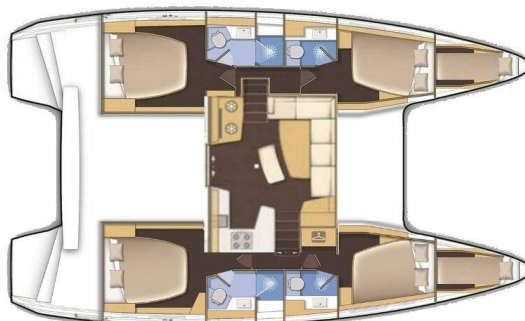

LAGOON 42

Agia Irini (2019)

Katamarán Lagoon 42 Agia Irini, rok spuštění na vodu **2019**
kotví v marině **Rhodes New Marina, Dodekany (Řecko), Řecko**
. Počet kajut: **4 + 2**, může ubytovat celkem: **8 + 2** a má toalet:
4. Povlečení a kuchyňské vybavení jsou zahrnuty v ceně.

YACHT SPECIFICATIONS

Marína Rhodes New Marina, Řecko	Jachta ID 2911	Značky Lagoon
Název jachty Agia Irini	Rok výroby 2019	Délka 42 ft
Kabiny 4 + 2	Lůžka 8 + 2	Maximální počet osob 10
WC 4	Motor 2 x 27 HP	Palivová nádrž 300 l