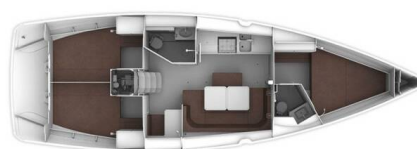

BAVARIA CRUISER 41

Bella (2020)

Plachetnice **Bavaria Cruiser 41 Bella**, rok spuštění na vodu **2020** kotví v marině **Marina Punat, Krk, Kvarnerský záliv (Chorvatsko), Chorvatsko**. Počet kajut: **3**, může ubytovat celkem: **6 + 1** a má toalet: **2**. Povlečení a kuchyňské vybavení jsou zahrnuty v ceně.