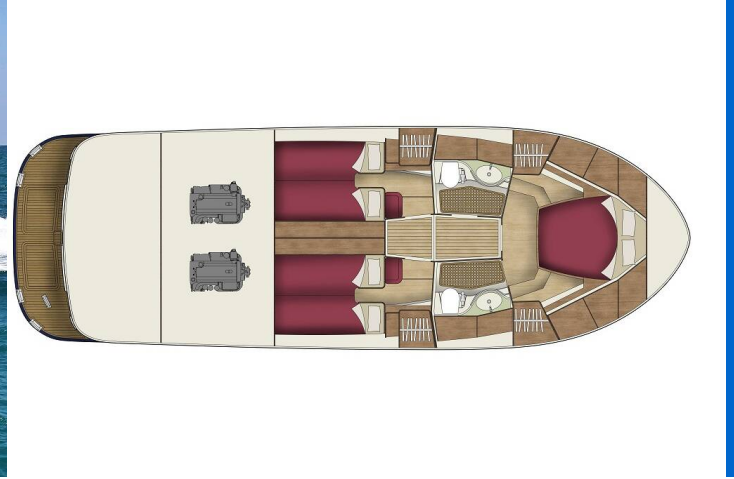

# ADRIANA 44

Roberta (2020)

Motorová jachta **Adriana 44 Roberta**, rok spuštění na vodu **2020** kotví v marině **Sukosan, D-Marin Dalmacija Marina, Zadarský region (Chorvatsko), Chorvatsko**. Počet kajut: **3**, může ubytovat celkem: **6 + 1** a má toalet: **2**. Povlečení a kuchyňské vybavení jsou zahrnuté v ceně.

## YACHT SPECIFICATIONS

Marína	Jachta ID	Značky
<b>Sukosan, D-Marin Dalmacija Marina, Chorvatsko</b>	<b>2900</b>	<b>SAS - Vektor</b>
Název jachty	Rok výroby	Délka
<b>Roberta</b>	<b>2020</b>	<b>44 ft</b>
Kabiny	Lůžka	
<b>3</b>	<b>6 + 1</b>	
WC	Motor	Palivová nádrž
<b>2</b>	<b>2 x 320 HP</b>	<b>1000 l</b>